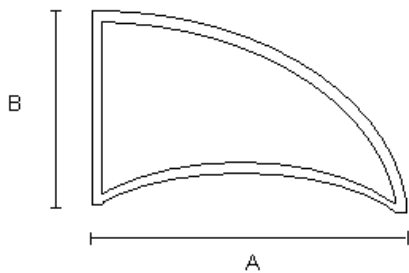

PENSILINE SERIE "SIMPLY"

Linea LIGHT : Copertura in lastre di policarbonato alveolare o compatto, UV protetto con garanzia decennale.

Colori : trasparente, opale, bronzo.

Linea CLASSIC : polimetilmetacrilato compatto colato, estruso e/o antiurto.