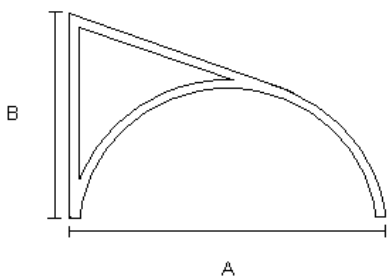

Struttura in profili di alluminio, estrusi a norma UNI 6060, con trattamenti superficiali di anodizzazione, elettrocolorazione e verniciatura, per la protezione contro la corrosione.

N.B. : Colori standard per pensiline serie simply solo RAL 9010 e ANTRACITE INVER. Colori fuori standard soggetti a supplemento.

Eventuali sottostrutture portanti in acciaio al carbonio zincato e verniciato e/o in acciaio inox; per le guarnizioni si utilizzano pressori in EPDM.